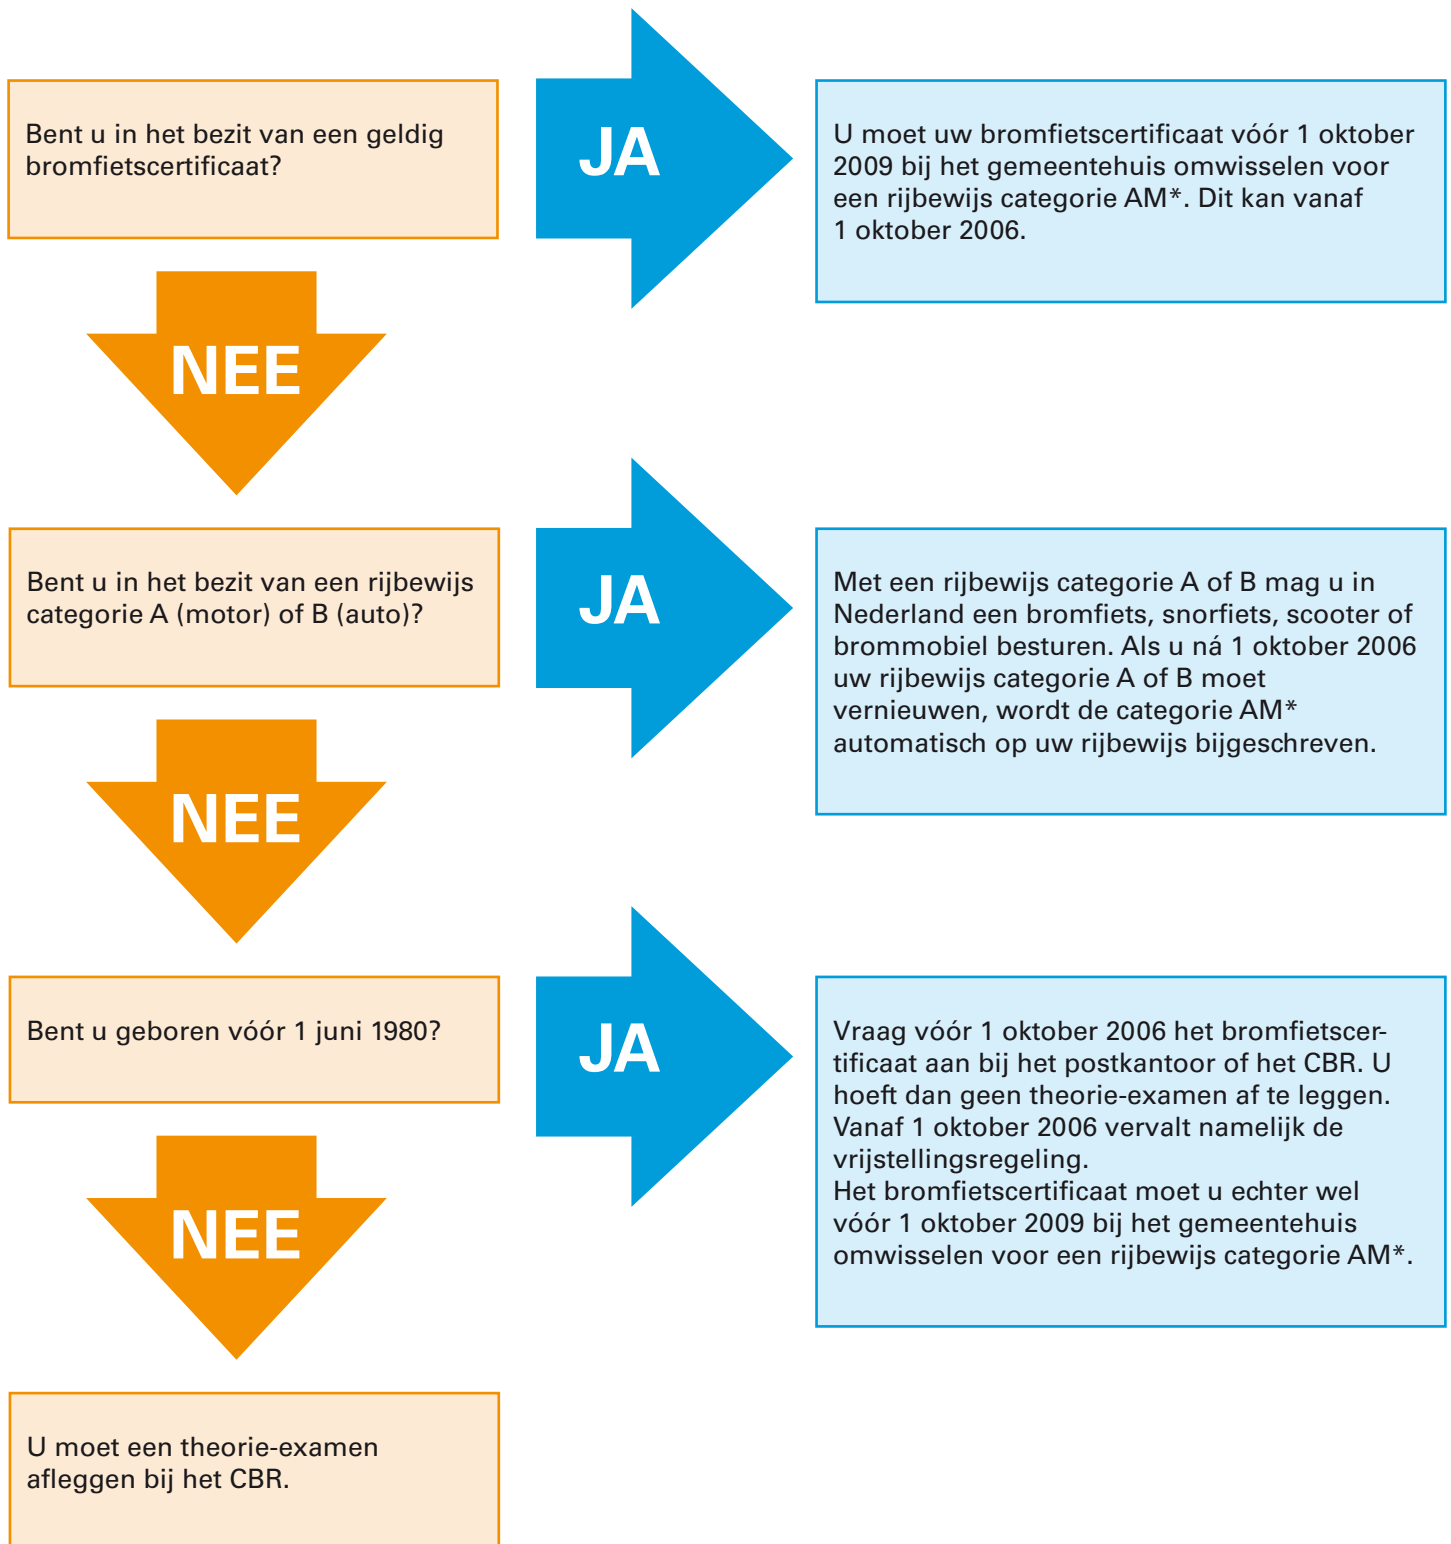

Rijbewijs categorie AM

Wanneer moet u examen doen voor het berijden van een bromfiets, snorfiets, scooter of brommobiel?

* Wanneer u om medische redenen bent of wordt afgekeurd voor het rijbewijs categorie A of B, dan blijft de categorie AM op het rijbewijs wel geldig.